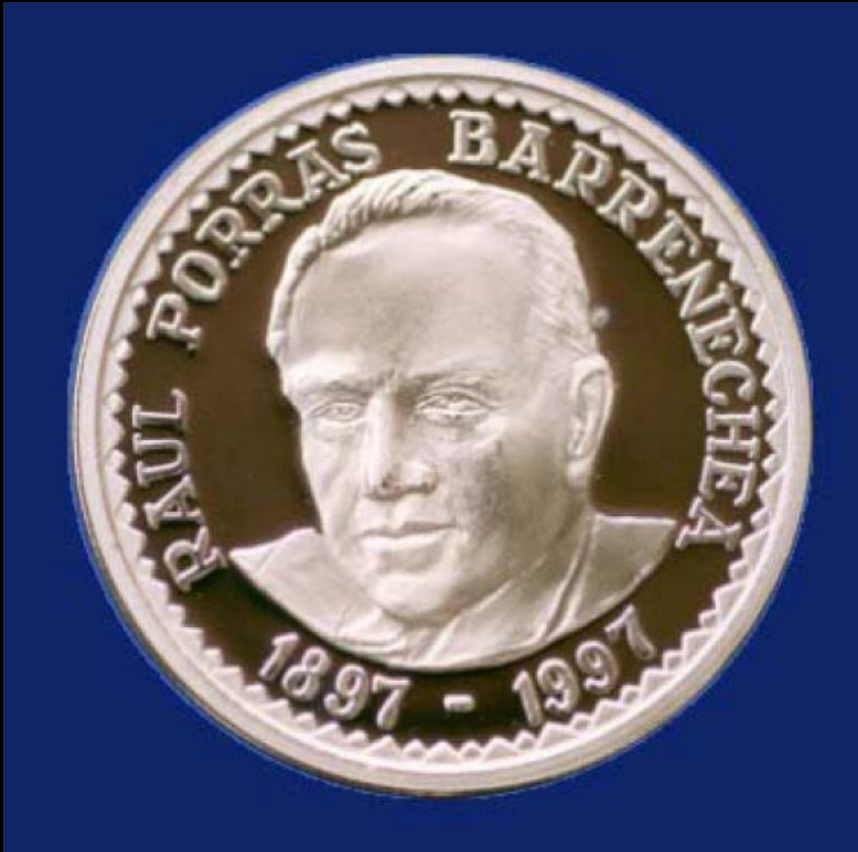

MONEDAS CONMEMORATIVAS

Centenario del Nacimiento de Raúl Porras Barrenechea

Denominación	Un Nuevo Sol
Aleación	Plata 0,925
Peso Fino	1 Onza Troy
Diámetro (mm)	37,00
Espesor (mm)	3,05
Calidad	Brillante no Circulada
Canto	Estriado
Año de Acuñación	1997
Acuñación Máxima	1000
Casa Acuñadora	Casa Nacional de Moneda

La moneda muestra la efigie de Raúl Porras Barrenechea.