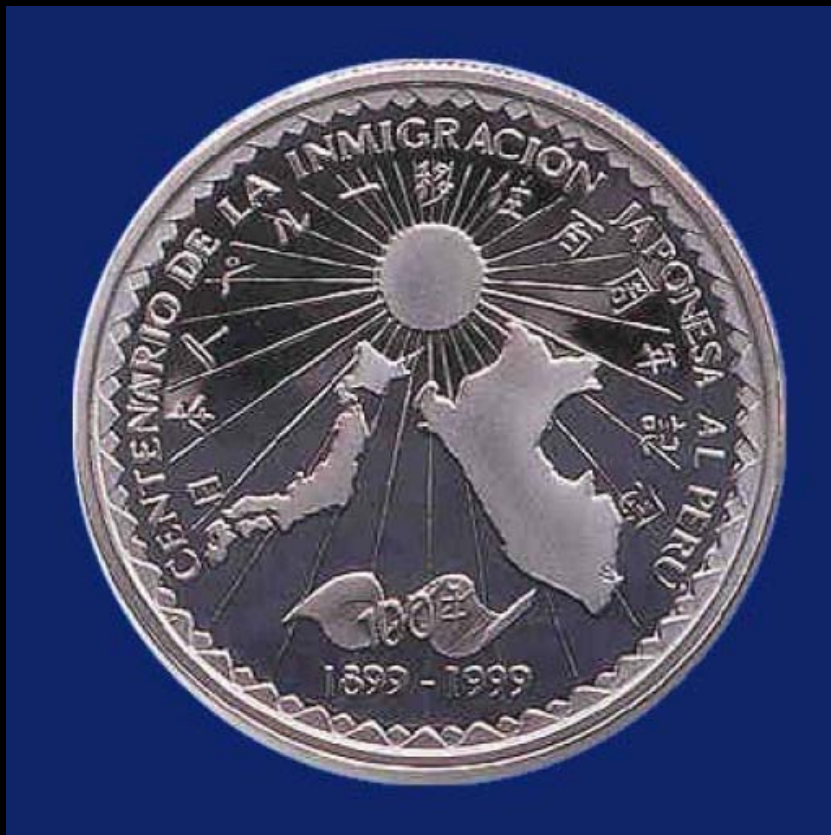

MONEDAS CONMEMORATIVAS

Centenario de la Inmigración Japonesa al Perú

Moneda de Plata

Se aprecia un sol radiante, los mapas de Perú y Japón circundados por el texto Centenario de la Inmigración Japonesa al Perú en los idiomas español y japonés.

Denominación	Un Nuevo Sol
Aleación	Plata 0,925
Peso Fino	1 Onza Troy
Diámetro (mm)	37,00
Espesor (mm)	3,05
Calidad	Brillante no Circulada
Canto	Estriado
Año de Acuñación	1999
Acuñación Máxima	5000
Casa Acuñadora	Casa Nacional de Moneda