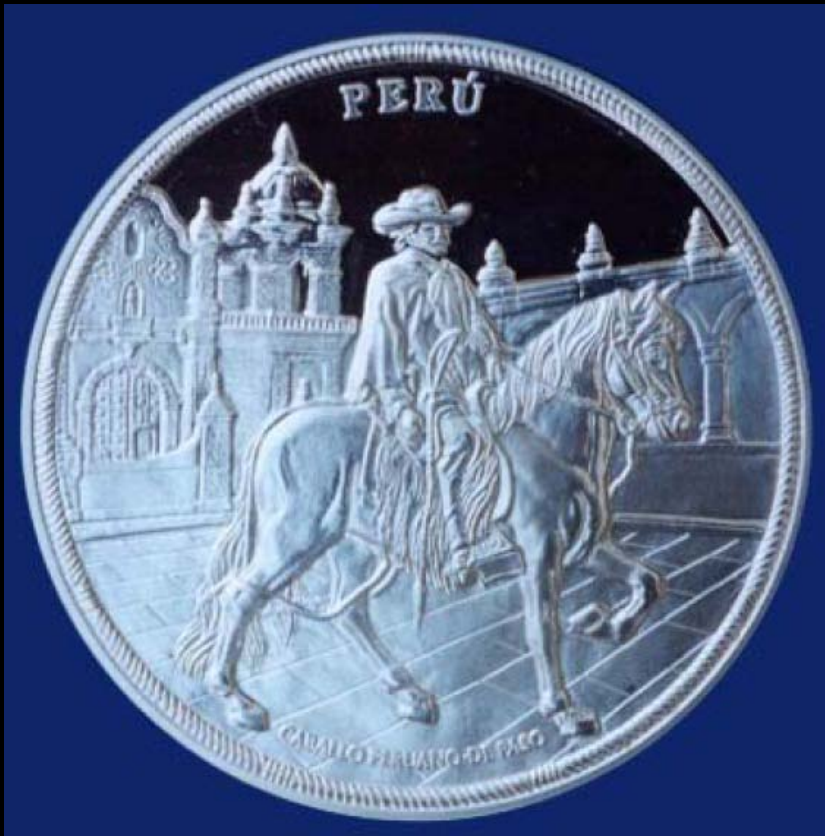

CUARTA SERIE IBEROAMERICANA

El Hombre y su Caballo

La moneda muestra el **Caballo Peruano de Paso** con su jinete conocido como **Chalán**, el cual viste de acuerdo a las costumbres que tenían los antiguos propietarios de estos caballos.

Denominación	Un Nuevo Sol
Aleación	Plata 0,925
Peso Fino (g)	24,98
Diámetro (mm)	40,00
Espesor (mm)	2,09
Calidad	Proof
Canto	Estriado
Año de Acuñación	2000
Acuñación Máxima	5000
Casa Acuñadora	Casa de Moneda de México

[Ir a Serie Iberoamericana](#)